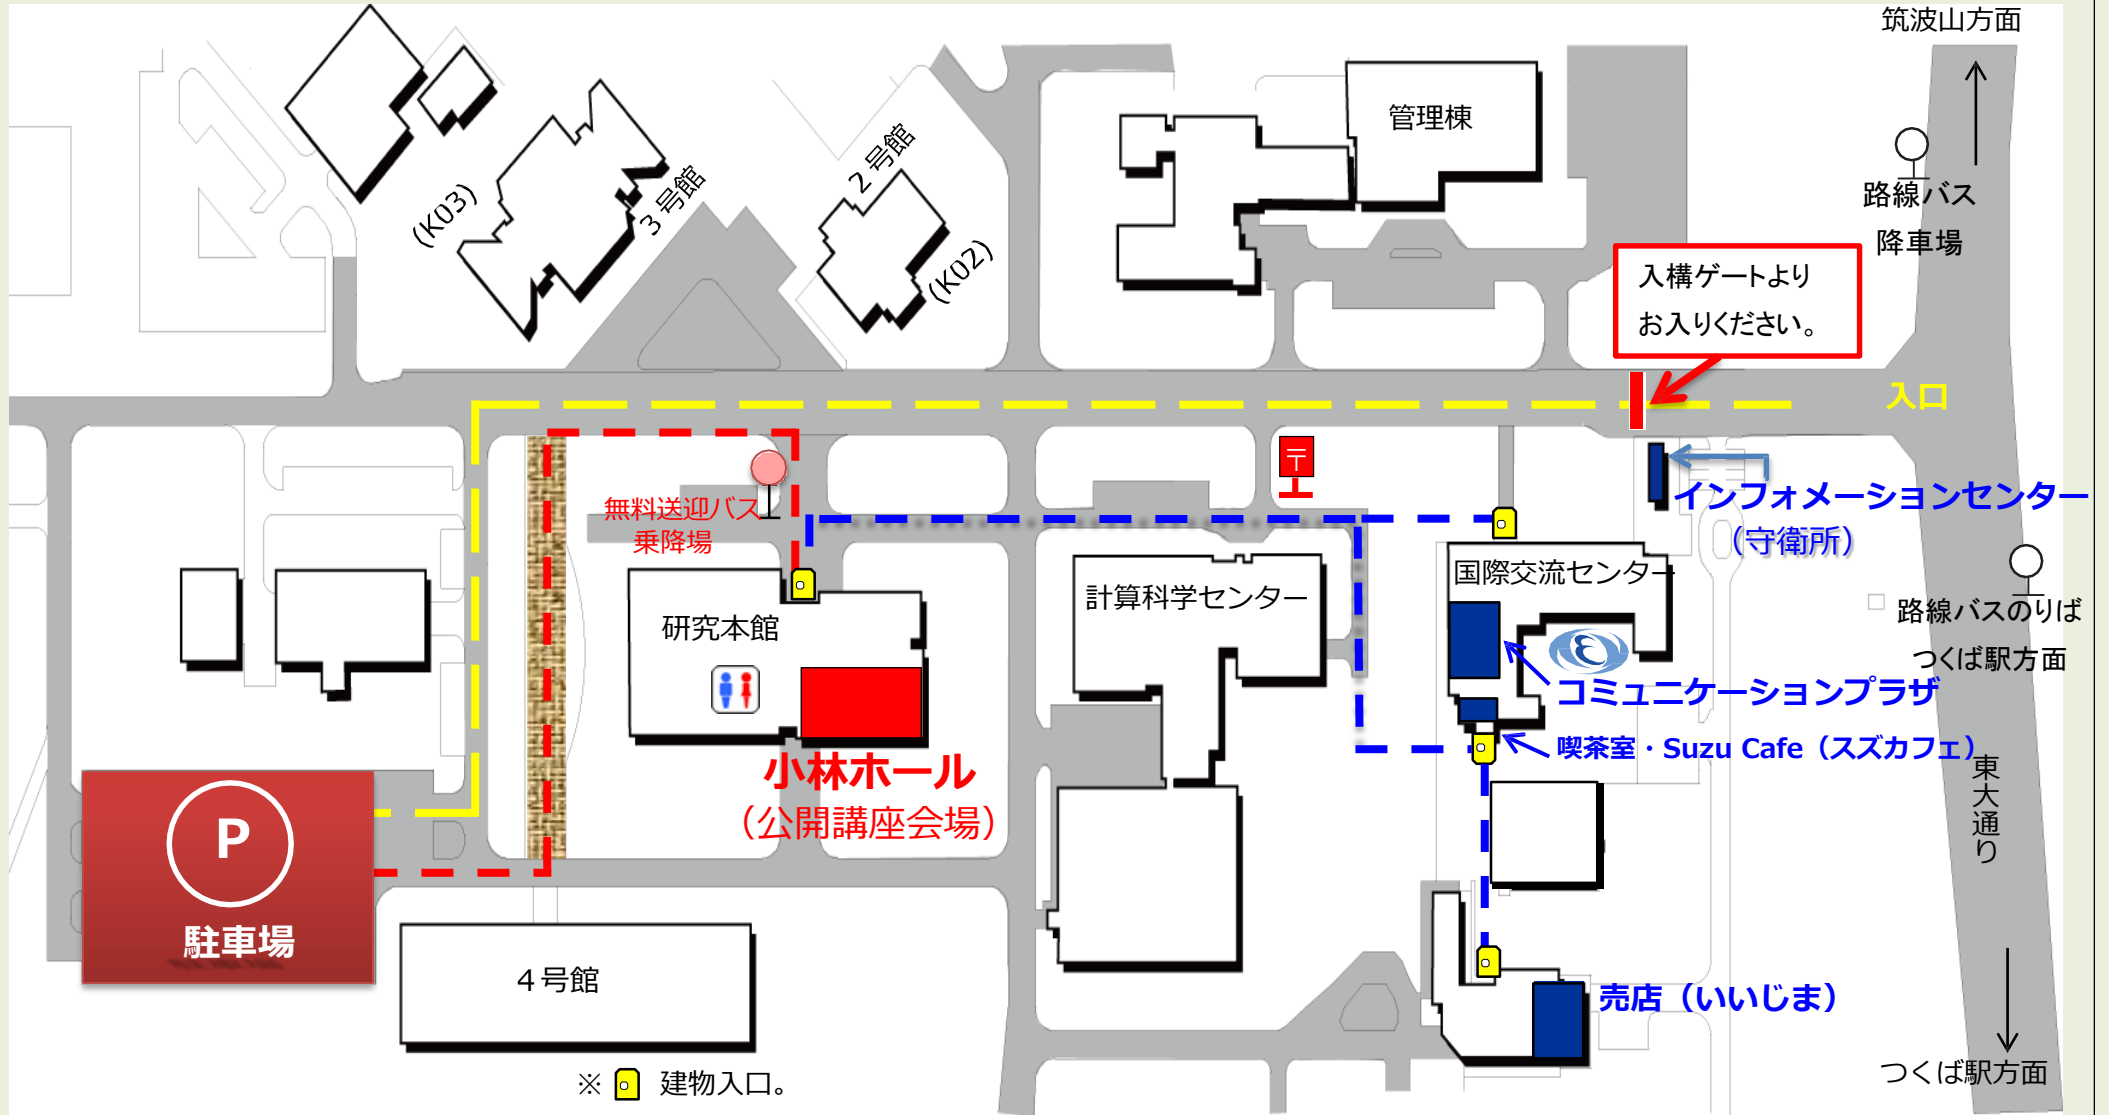

# KEK構内案内図

※研究本館 (小林ホール) ← 徒歩 (約4~6分) → コミュニケーションプラザ・喫茶室

【KEK入口】 ← 黄色点線 → 【駐車場】  
 【駐車場】 ← 赤点線 → 【公開講座会場】

50m