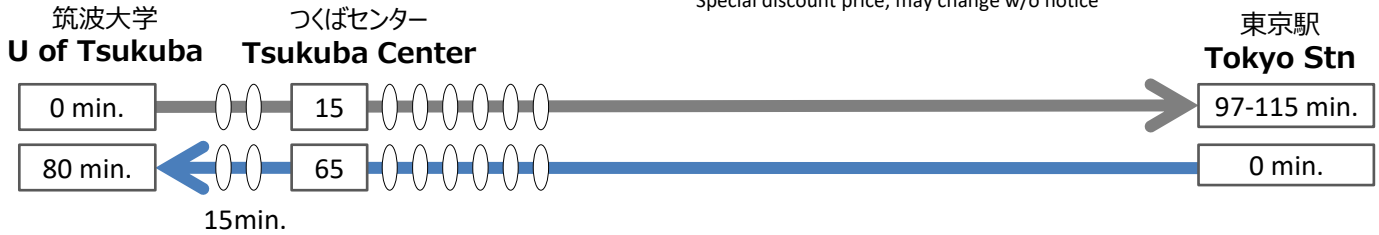

* キャンペーン運賃(変更の可能性あり)
Special discount price; may change w/o notice

つくばセンター Tsukuba Center	東京駅 日本橋口 Tokyo Stn	つくばセンター Tsukuba Center	東京駅 日本橋口 Tokyo Stn	東京駅 八重洲南口 Tokyo Stn Yaesu South Exit Bus Stop #2	つくばセンター Tsukuba Center	東京駅 八重洲南口 Tokyo Stn Yaesu South Exit Bus Stop #2	つくばセンター Tsukuba Center
5:00	6:22	13:00	14:22	7:30	8:35	17:00	18:10
5:30	7:07	13:30	14:52	8:00	9:05	17:30	18:40
6:00	7:45	14:00	15:22	8:30	9:35	18:00	19:10
6:30	8:15	14:30	15:52	9:00	10:05	18:30	19:40
7:00	8:45	15:00	16:22	9:30	10:35	19:00	20:10
7:30	9:15	15:30	16:52	10:00	11:05	19:20	20:30
8:00	9:45	16:00	17:22	10:30	11:35	19:40	20:50
8:30	10:15	16:30	17:52	11:00	12:05	20:00	21:05
9:00	10:30	17:00	18:22	11:30	12:35	20:30	21:35
10:00	11:30	18:00	19:22	12:00	13:05	21:00	22:05
10:30	11:52	18:30	19:52	12:30	13:35	21:30	22:35
11:00	12:22	19:00	20:22	13:30	14:35	22:00	23:05
12:00	13:22	19:30	20:52	14:30	15:35	22:30	23:35
12:30	13:52	20:00	21:22	15:30	16:35	M23:50	0:55
				16:00	17:05	M 0:10	1:15
				16:20	17:25	M 0:30	1:35
				16:40	17:45		